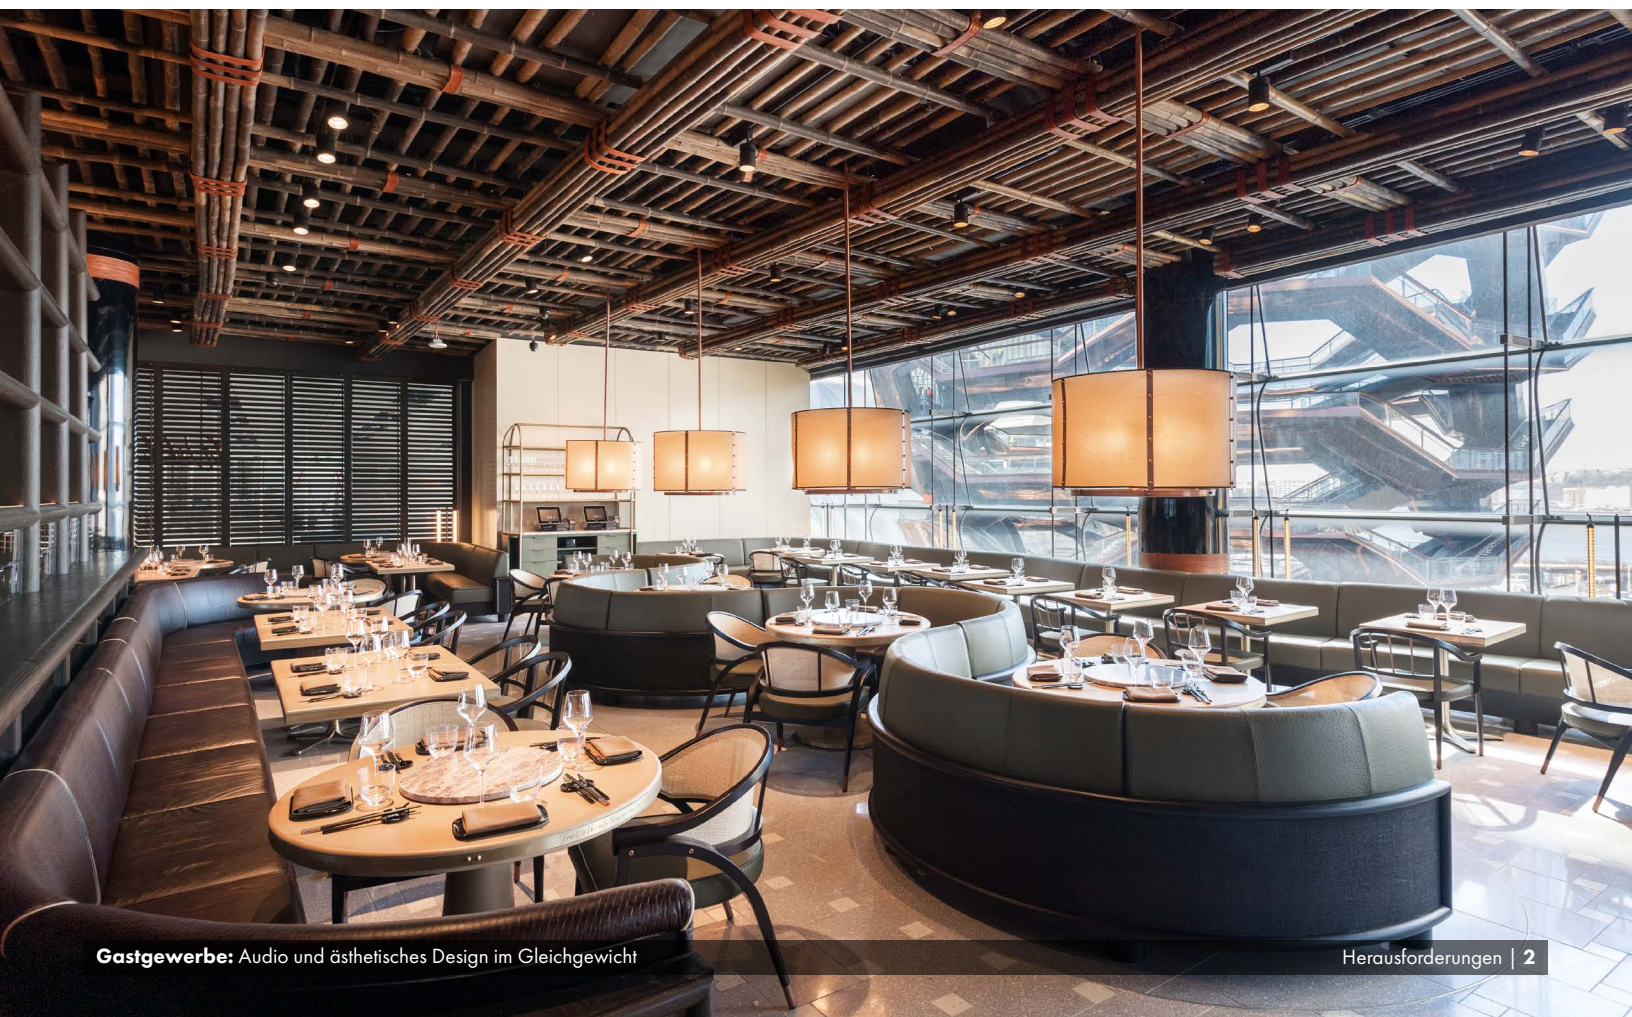

David Schwartz

President, Essential Communications

Anforderungen

Akustik und Ästhetik im Gleichgewicht

Wild Ink stand vor der anspruchsvollen Aufgabe, akustisches Design mit Ästhetik in Einklang zu bringen. Die beeindruckende Gitterdecke aus Bambus war das zentrale Element des Raums, stellte jedoch auch einige Herausforderungen an die Klangqualität dar. Traditionelle Lautsprecherlösungen waren für diese einzigartige Umgebung nicht geeignet, da sie die elegante und stilvolle Atmosphäre stören konnten. Eine der größten Herausforderungen war es, eine herausragende Klangqualität bei gleichzeitiger Beibehaltung der visuellen Integrität des Veranstaltungsorts sicherzustellen. Traditionelle Lautsprecher mit ihrer raumgreifenden Ausführung hätten die Ästhetik des Raums negativ beeinflusst. Daher war es wichtig, eine Lösung zu finden, die sich nahtlos in die Umgebung einfügt, ohne dass die Klangqualität beeinträchtigt wird.

ESSENTIAL  COMMUNICATIONS
Make A Sound Investment!

Lösungen

Nahtlose Audio- und Steuerungsfunktionen

Die [Q-SYS AcousticDesign Fullrange-Pendellautsprecher](#) werden mit [Q-SYS AD-S112sw Wand-Subwoofern](#) kombiniert, um das gesamte Restaurant zu beschallen. Die Pendellautsprecher hängen direkt unter dem Pult, sodass keine unerwünschten akustischen Reflexionen oder visuellen Ablenkungen entstehen. Die Q-SYS AD Lautsprecherserie bietet trotz unterschiedlicher Bauformen über alle Modelle hinweg eine einheitliche Klangcharakteristik, wodurch sich für die Besucher ein nahtloses Klangbild ergibt, wenn sie sich in verschiedenen Bereichen des Restaurants bewegen.